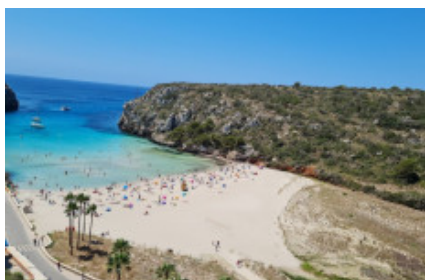

## Son Bou beach

Platja de Son Bou

39.901773, 4.0672507774723